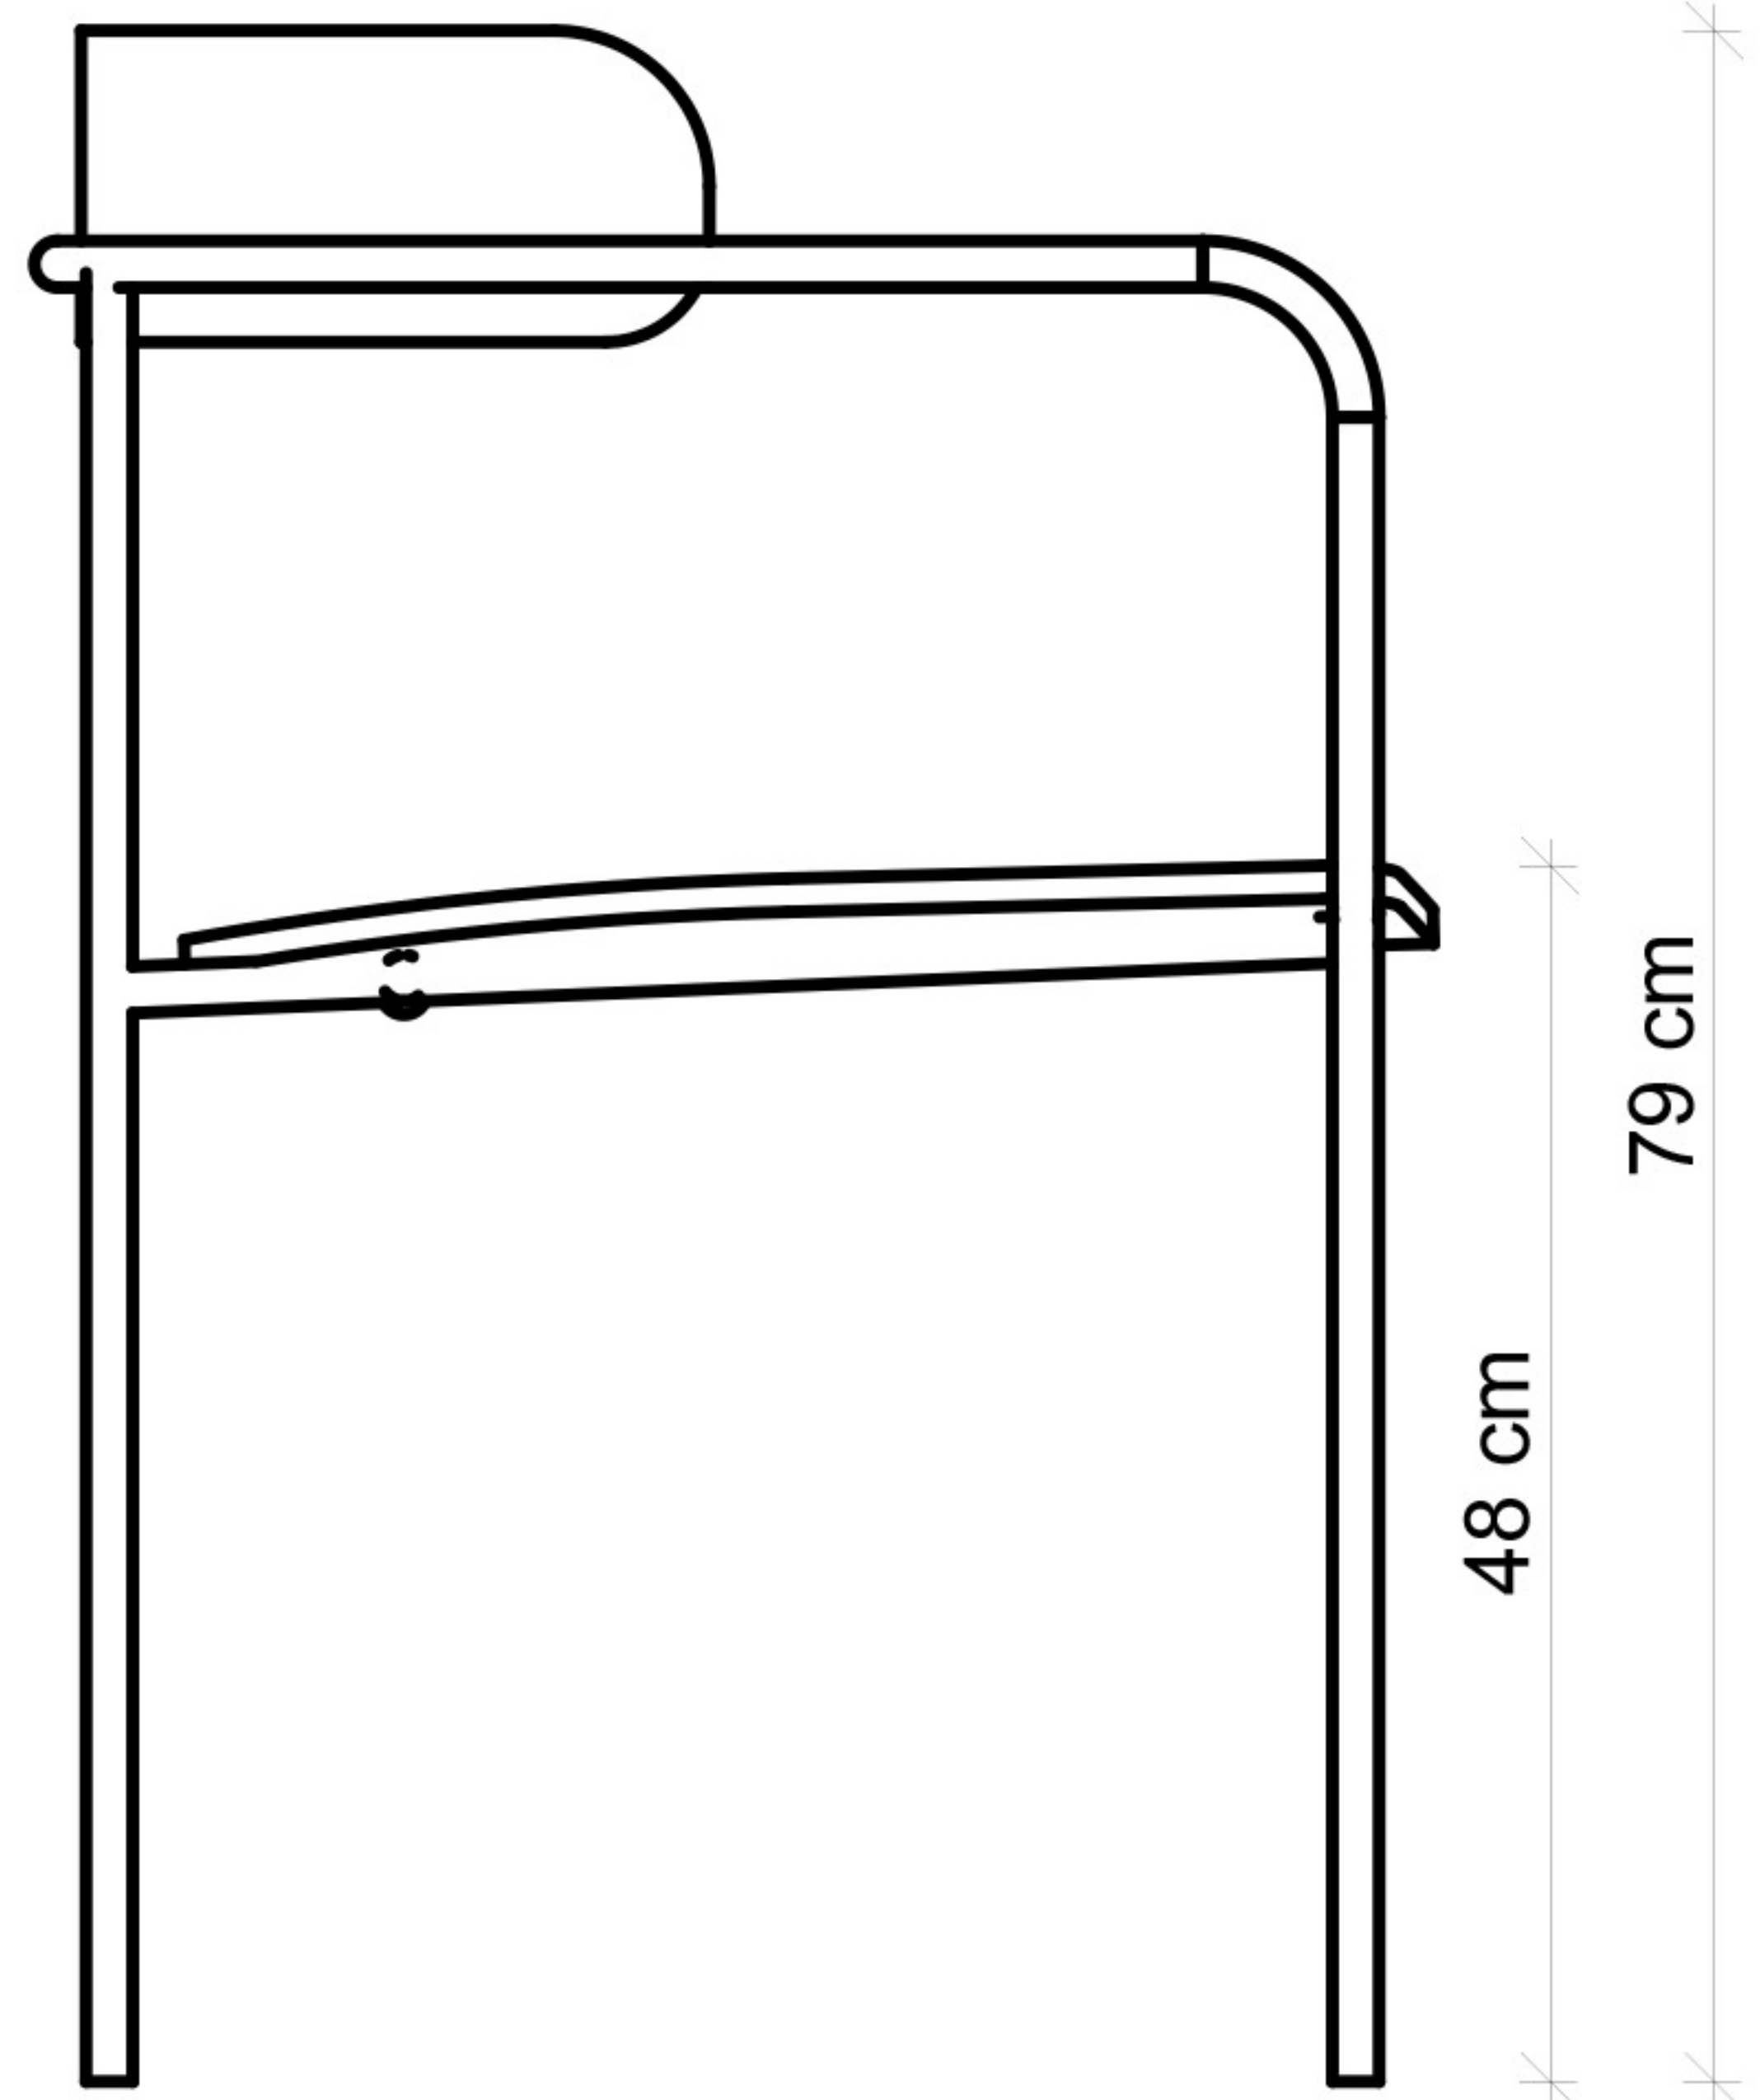

GINKO

armchair GARDA

52 cm

48 cm

79 cm

54 cm